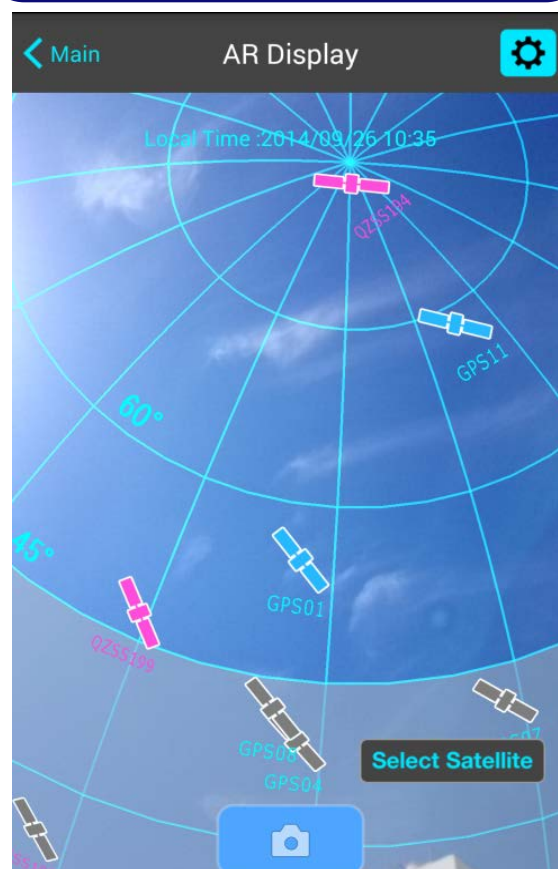

準天頂衛星関連のアプリ(GNSS View iOS/Android版)

① Position Radar

- 任意の時間や場所での衛星配置をレーダー上で見る。
- (注:天頂を見上げた表示になっています)

② AR Display

- 任意の時間を指定し、現在地から見える衛星をカメラのファインダーを通して見る。

③ 災危通報(DC Report)

- Webサイトで公開している「災危通報」のサンプルメッセージを表示。
- 準天頂衛星から配信される「災危通報」を表示。(QZ1,QZ1LEと繋げることで受信可)

Oldest 6 / 6 Latest

災危通報 (最優先)

緊急地震速報

【緊急地震速報】
宮古島近海で地震
今後の情報に注意してください。

最大震度：4
宮古島

発表時刻：8月12日01時30分

地震発生時刻：12日01時30分
深さ(km)：50
マグニチュード：5.2
最小震度：1

Quit DC Report