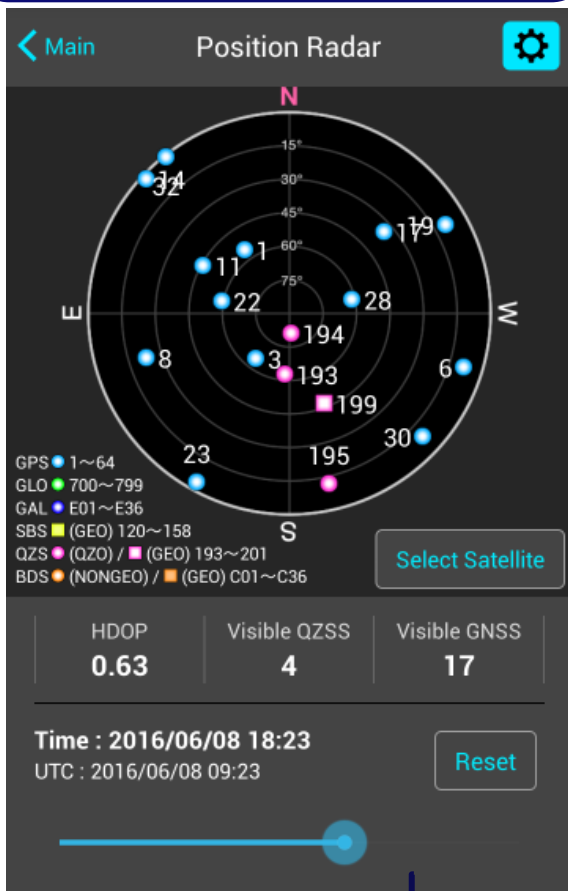

準天頂衛星関連のアプリ(GNSS View iOS/Android版)

① Position Radar

- 任意の時間や場所での衛星配置をレーダー上で見る。
- (注:天頂を見上げた表示になっています)

② AR Display

- 任意の時間を指定し、現在地から見える衛星をカメラのファインダーを通して見る。

③ 災危通報(DC Report)

- Webサイトで公開している「災危通報」のサンプルメッセージを表示。
- 準天頂衛星から配信される「災危通報」を表示。(QZ1,QZ1LEと繋げることで受信可)

Oldest 6 / 6 Latest

災危通報 (最優先)

緊急地震速報

【緊急地震速報】
宮古島近海で地震
今後の情報に注意してください。

最大震度：4
宮古島

発表時刻：8月12日01時30分

地震発生時刻：12日01時30分
深さ(km)：50
マグニチュード：5.2
最小震度：1

Quit DC Report