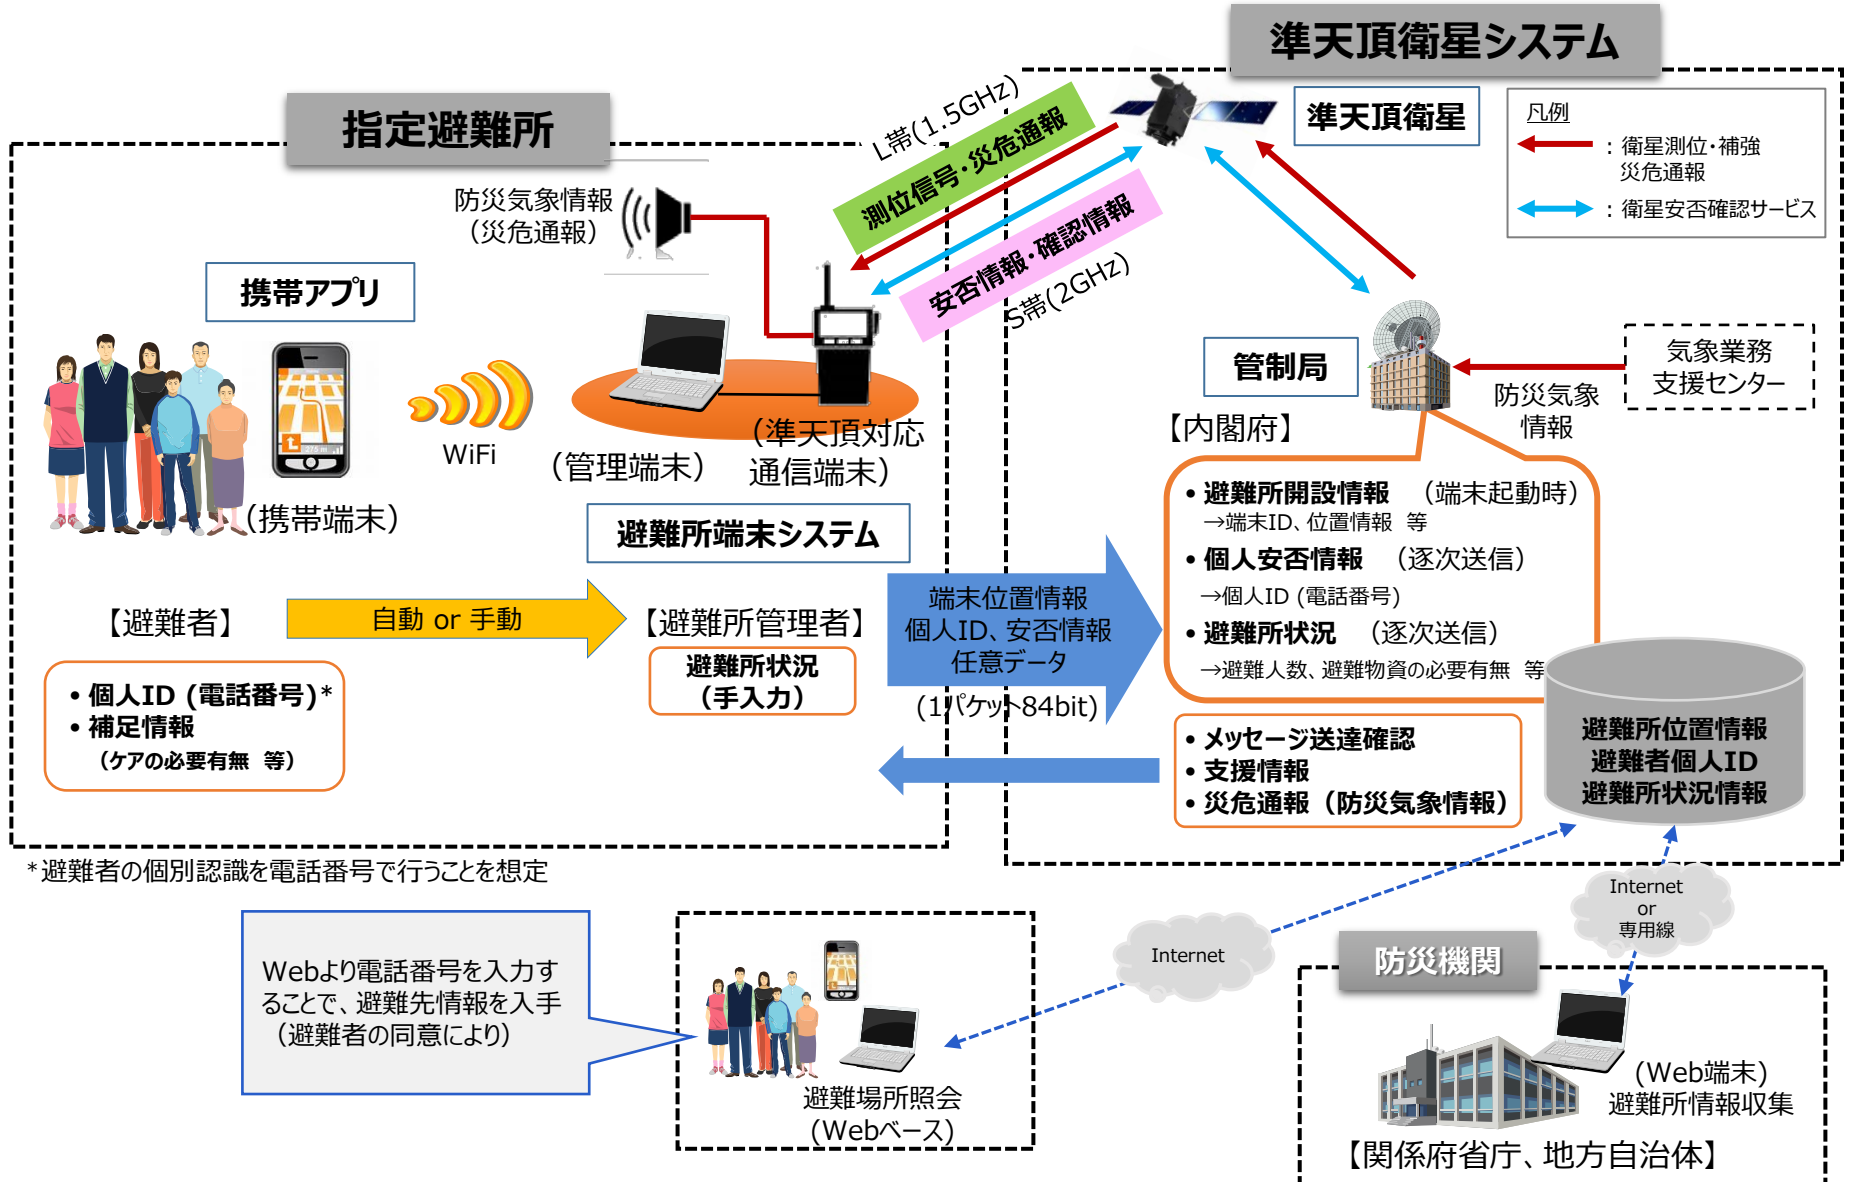

# 衛星安否確認サービス利用イメージ (避難所情報システム)

\* 避難者の個別認識を電話番号で行うことを想定